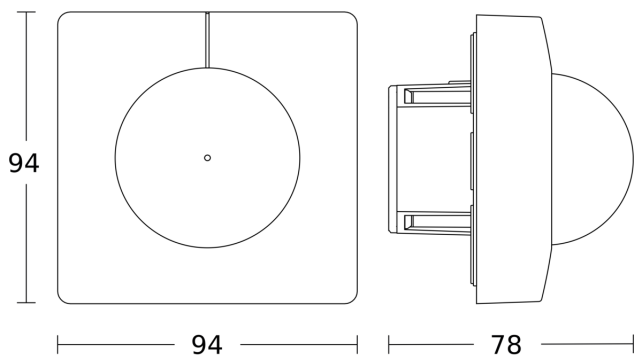

IS 345

DALI-2 APC - Deckeneinbau eckig
EAN 4007841 080648
Art.-Nr. 080648

Maßzeichnung 1

Maßzeichnung 2